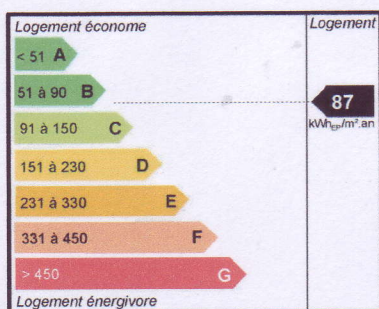

N° dossier : 2011071109
Technicien : Dubois Guillaume

Situation de l'immeuble :

9 RUE DES ARTISANS
Maison principale
68600 ALGOLSHEIM

Récapitulatif du diagnostic :

Les deux graphiques ci-dessous synthétisent le résultat du Diagnostic de Performance Energétique en présentant :

- Le classement de la consommation énergétique du bien analysé ;
- Le classement de l'émission de gaz à effet de serre ;

Vous trouverez dans les pages suivantes, des informations complémentaires ainsi que des explications.