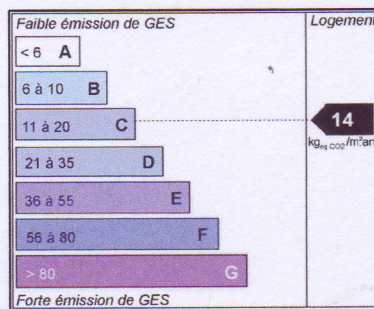

N° dossier : 2011071109
Technicien : Dubois Guillaume

Situation de l'immeuble :

9 RUE DES ARTISANS
Maison principale
68600 ALGOLSHEIM

Récapitulatif du diagnostic :

Les deux graphiques ci-dessous synthétisent le résultat du Diagnostic de Performance Energétique en présentant :

- Le classement de la consommation énergétique du bien analysé ;
- Le classement de l'émission de gaz à effet de serre ;

Vous trouverez dans les pages suivantes, des informations complémentaires ainsi que des explications.